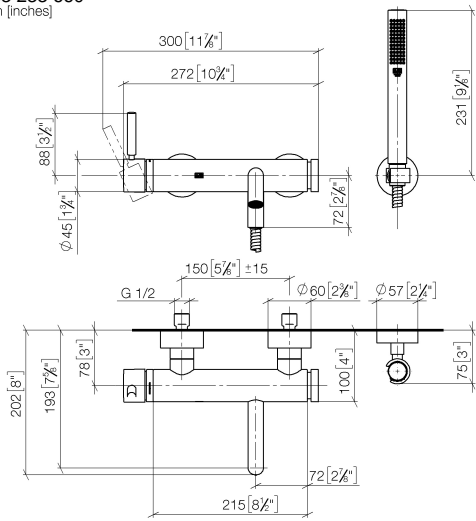

META Miscelatore monocomando vasca montaggio a muro con doccetta e flessibile - Dark Platinum spazzolato

META

33 233 660

- Bocca: getto circolare con aria
- portata max 14 l/min a una pressione idraulica di 3 bar
- Doccetta: COMPACT RAIN, portata max. 6,8 l/min (a 3 bar)
- Gruppo doccetta con flessibile con sistema anticalcare
- deviatore automatico vasca/doccia
- sporgenza 202 mm
- rosette scorrevoli Ø 60 mm
- Interasse 150 mm ± 15 mm
- ingresso 1/2"
- Flessibile doccetta in metallo 1250mm con protezione antitorsione integrata
- rosetta supporto doccetta Ø 57mm

33 233 660
mm [inches]

Diagramma di portata

Certificati

LGA_29687.

33 233 660
Parts for other
finishes can be found
here: Cromato

Elenco delle parti di ricambio

N.	Codice articolo	Denominazione	Quantità necessaria	Tempo di produzione
1	33 200 660-99	META Miscelatore monocomando vasca montaggio a muro senza doccetta - Dark Platinum spazzolato	1	35
2	28 050 920-99	sostegno	1	-
Il pezzo di ricambio non può più essere ordinato, si prega di ordinare l'articolo sostitutivo				
3	90 30 02 072 00-99	Flessibile metallico per doccetta 1/2" x 3/8" x 1250 mm - Dark Platinum spazzolato	1	30
4	90 12 11 140 30-99	doccia	1	30