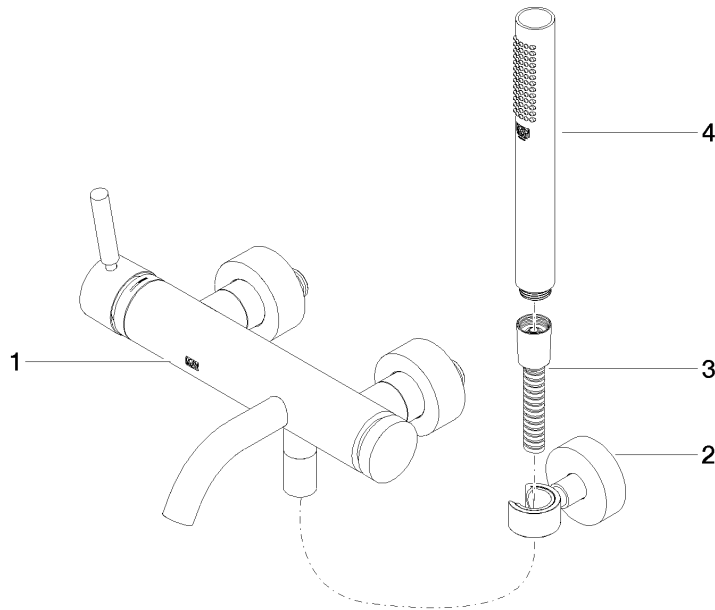

META Miscelatore monocomando vasca montaggio a muro con doccetta e flessibile - Dark Platinum spazzolato

META

33 233 660

- Bocca: getto circolare con aria
- portata max 14 l/min a una pressione idraulica di 3 bar
- Doccetta: COMPACT RAIN, portata max. 6,8 l/min (a 3 bar)
- Gruppo doccetta con flessibile con sistema anticalcare
- deviatore automatico vasca/doccia
- sporgenza 202 mm
- rosette scorrevoli Ø 60 mm
- Interasse 150 mm ± 15 mm
- ingresso 1/2"
- Flessibile doccetta in metallo 1250mm con protezione antitorsione integrata
- rosetta supporto doccetta Ø 57mm

33 233 660
mm [inches]

Diagramma di portata

Certificati

LGA_29687.

33 233 660
Parts for other
finishes can be found
here: Cromato

Elenco delle parti di ricambio

N.	Codice articolo	Denominazione	Quantità necessaria	Tempo di produzione
1	33 200 660-99	META Miscelatore monocomando vasca montaggio a muro senza doccetta - Dark Platinum spazzolato	1	35
2	28 050 920-99	sostegno	1	-
Il pezzo di ricambio non può più essere ordinato, si prega di ordinare l'articolo sostitutivo				
3	90 30 02 072 00-99	Flessibile metallico per doccetta 1/2" x 3/8" x 1250 mm - Dark Platinum spazzolato	1	30
4	90 12 11 140 30-99	doccia	1	30